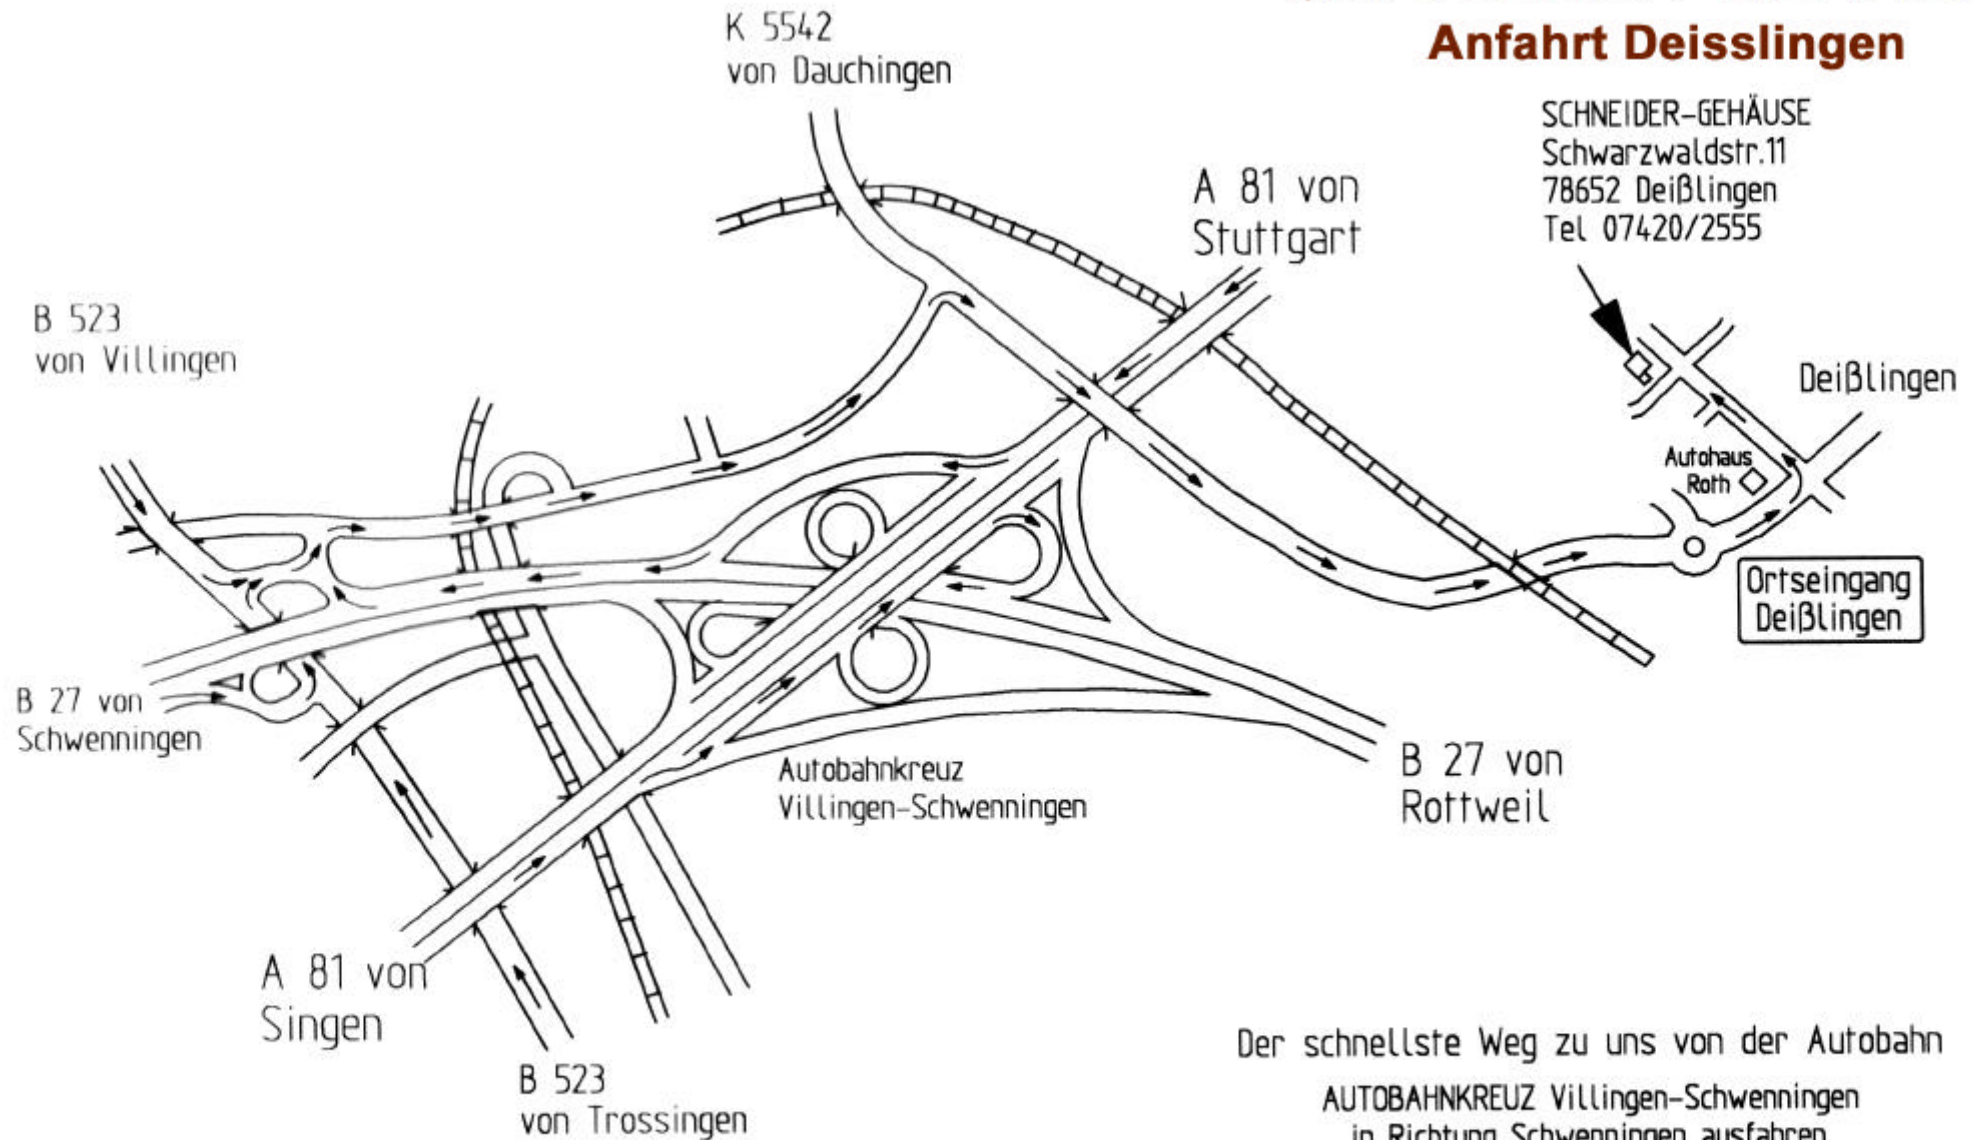

SCHNEIDER-GEHÄUSE

Anfahrt Deißlingen

Der schnellste Weg zu uns von der Autobahn
AUTOBAHNKREUZ Villingen-Swenningen
in Richtung Schweningen ausfahren.
(Nicht nach Deißlingen ausfahren).
Dann jede mögliche Abzweigung rechts abbiegen.
Nach dem Deißlinger Ortsschild gleich links
in die Schwarzwaldstrasse einbiegen.